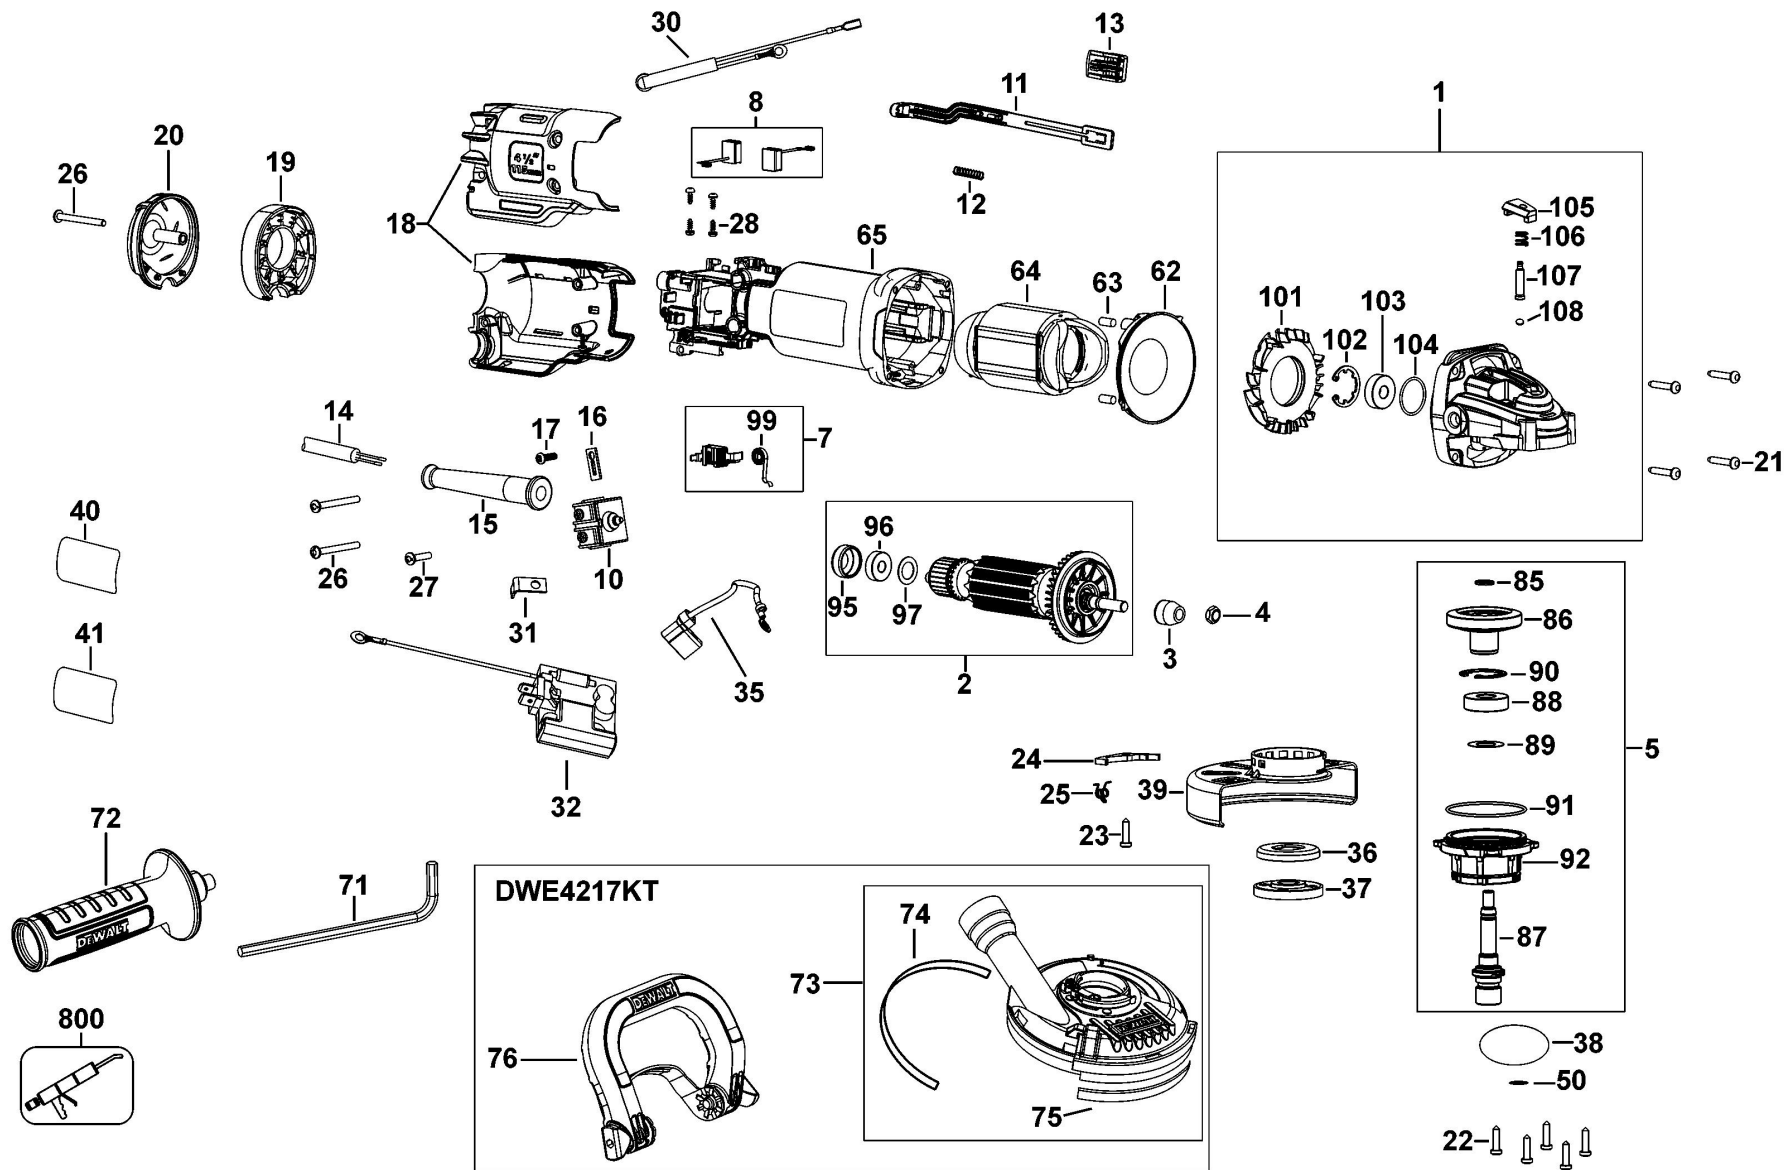

DWE4206 SMALL ANGLE GRINDER 1

Parts List DWE4206 SMALL ANGLE GRINDER 1

Item	Part Number	Qty	Part Description	General Description	Other Info	Repair Inst	Markets
1	N413331	1	GEARCASE SA			No	QS
2	NA121482	1	ARMATURE			No	QS
3	N423537	1	PINION			No	QS
4	N372039	1	NUT			No	QS
5	N421526	1	SPINDLE SA			No	QS
7	N413349	2	BRUSHBOX SA			No	QS
8	N421362	1	BRUSH PAIR 230V			No	QS
10	N484918	1	SWITCH			No	QS
11	N298583	1	LINKAGE SA			No	QS
12	N093410	1	SPRING			No	QS
13	N097844	1	BUTTON			No	QS
14	N387328	1	CORDSET			No	QS
15	N542553	1	CORD PROTECTOR			No	QS
15	N918736	1	CORD PROTECTOR			No	QS
16	619328-00	1	CORD CLAMP			No	QS
17	330065-06	1	SCREW			No	QS
18	N391187	1	HOUSING SA			No	QS
19	N563707	1	DUST PORT	DES STATOR		No	QS
20	N400902	1	END CAP			No	QS
21	N371839	4	SCREW			No	QS
22	330045-06	5	SCREW			No	QS
23	N297219	1	SCREW			No	QS
24	N136731	1	LEVER			No	QS
25	N291619	1	SPRING			No	QS
26	N389438	3	SCREW			No	QS
27	330065-09	1	SCREW			No	QS
28	593478-00	4	SCREW	M3 X 8		No	QS
30	N408538	1	LEAD SA			No	QS
31	634599-00	1	TERMINAL			No	QS
32	N301299	1	CONTROL MODULE SA			No	QS
35	631028-00	1	LEAD SA			No	QS
36	391969-00	1	INNER FLANGE			No	QS